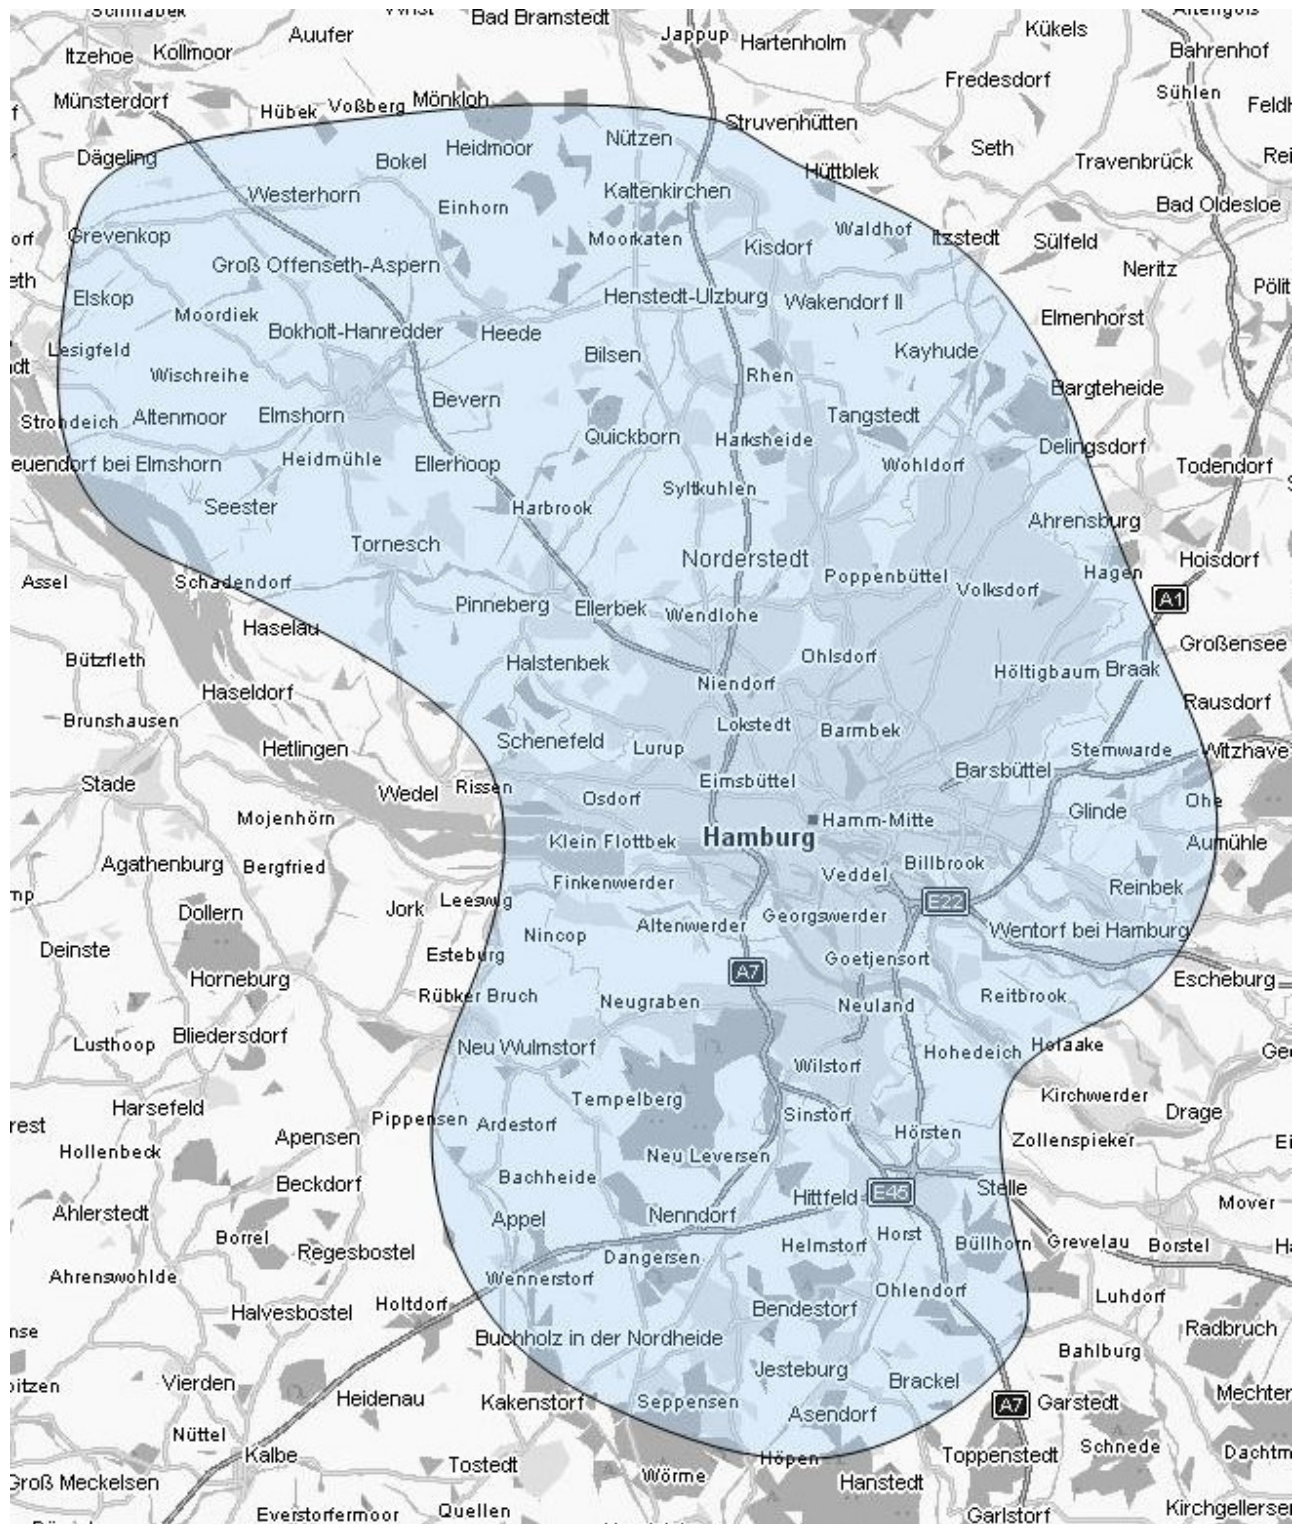

TETRA Hamburg

Funkversorgung für 3W-Fahrzeugfunkgeräte

Stand: Oktober 2007

Technische Änderungen vorbehalten !